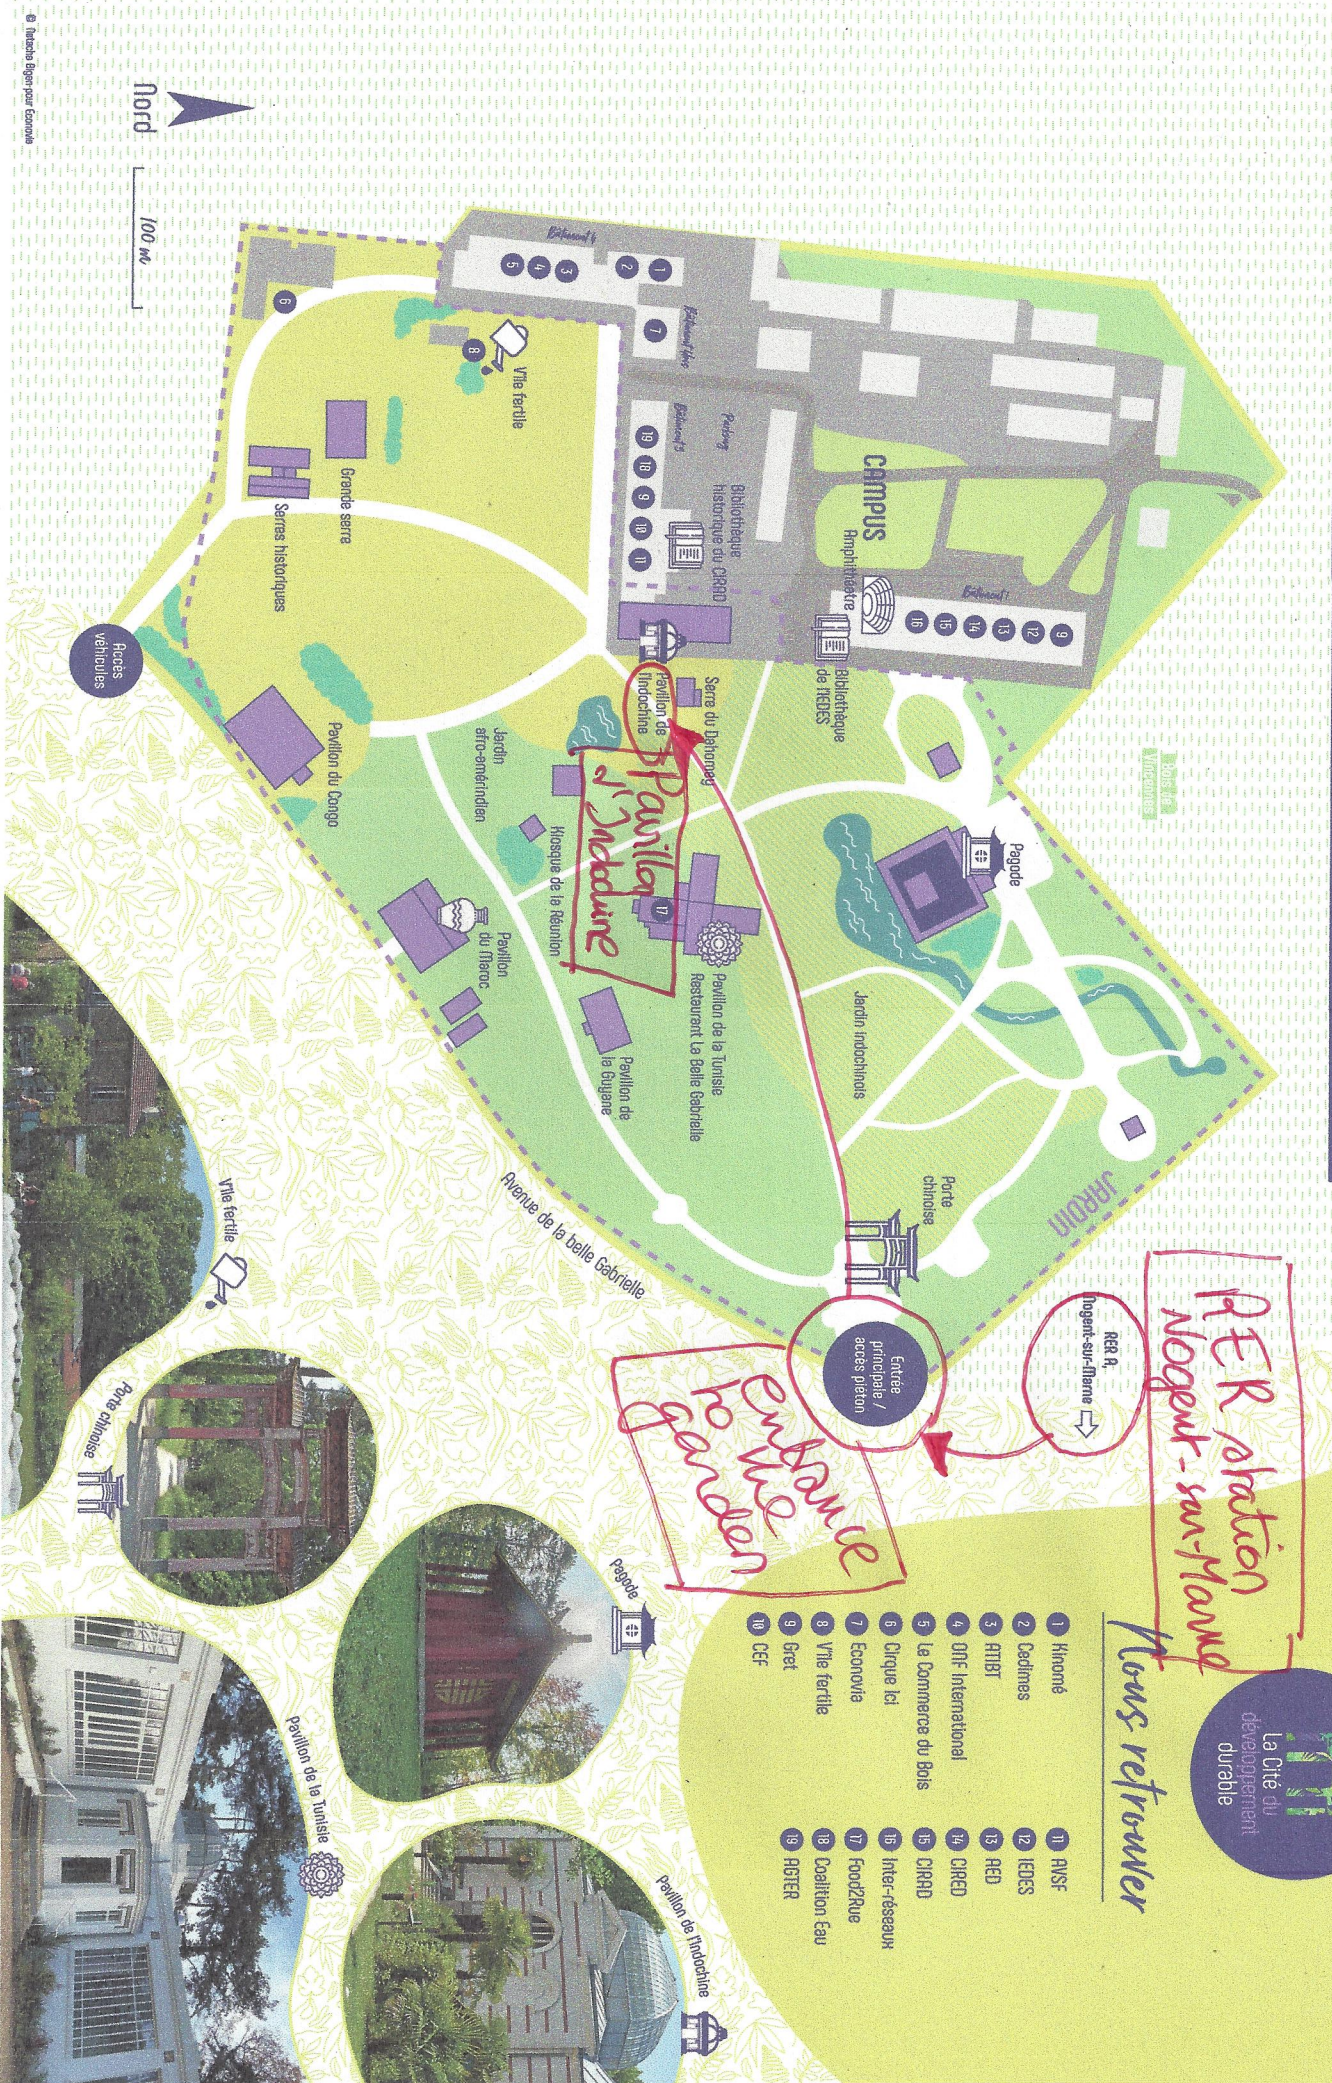

JARDIN D'AGRONOMIE TROPICALE DE PARIS - RENÉ DUMONT

PER abation
Nogent-sur-Marne

Embarcadere
Nogent

Nous retrouver

- 1 Kinomé
- 2 Ceatines
- 3 ATBT
- 4 ONF International
- 5 Le Commerce du Bois
- 6 Cirque Ici
- 7 Econovia
- 8 Ville Fertile
- 9 Gret
- 10 Cef
- 11 ANSF
- 12 IEDCS
- 13 RED
- 14 CIRCD
- 15 CIRRD
- 16 Inter-réseaux
- 17 Food2Rue
- 18 Coalition Eau
- 19 AGTER